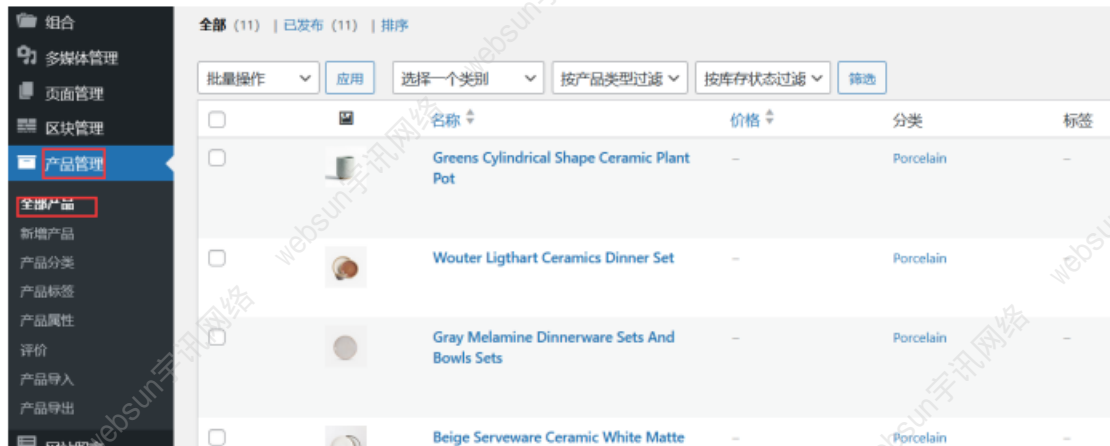

如何设置推荐产品

推荐产品的路径：产品管理》》全部产品

点击五角星为实心的就是推荐产品

再次点击实心的五角星就是取消推荐产品