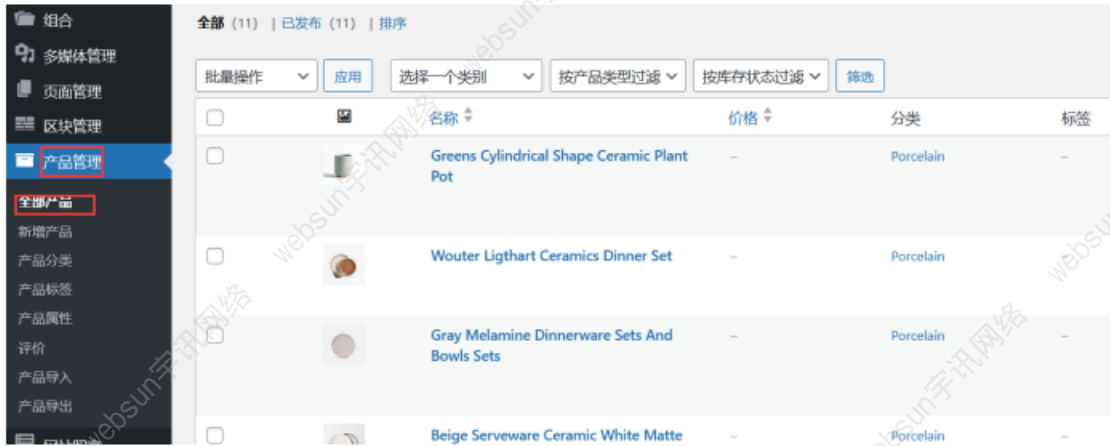

如何给产品排序

产品排序的路径：产品管理》》全部产品

点击排序按钮，然后拖动产品排序