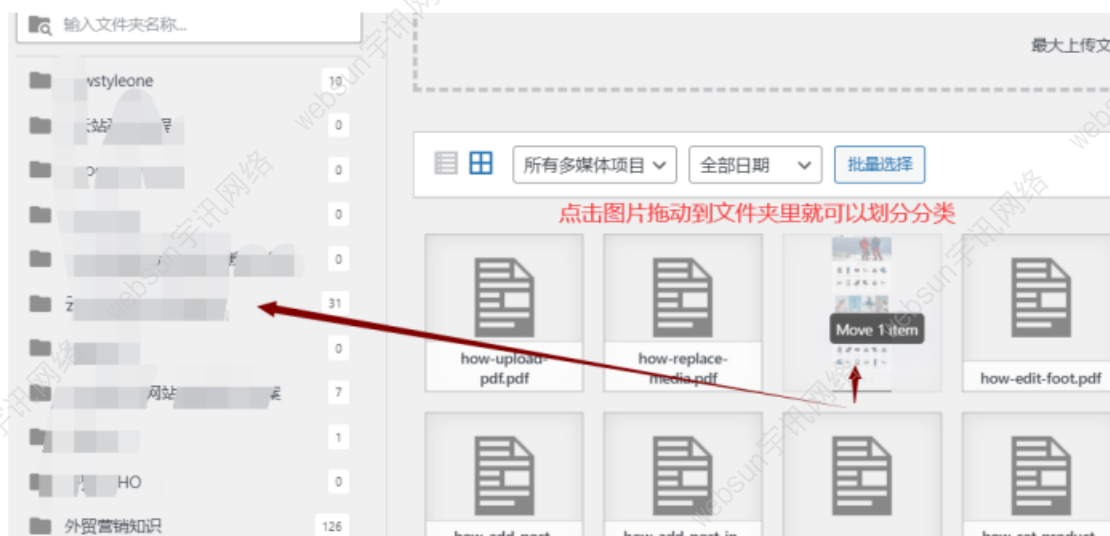

如何给图片分类

媒体管理里面要设置图片分类的话，联系一下在线客服添加这个功能

在媒体管理（媒体库）里，点击新文件夹就可以创建新的图片文件夹

点击文件夹然后上传图片就可以划分图片分类。

已经上传的图片可以通过拖动图片到文件夹里就可以划分图片到对应的文件夹里。

点击创建的图片分类再点击新文件夹就可以分下一级的文件分类（分层级）