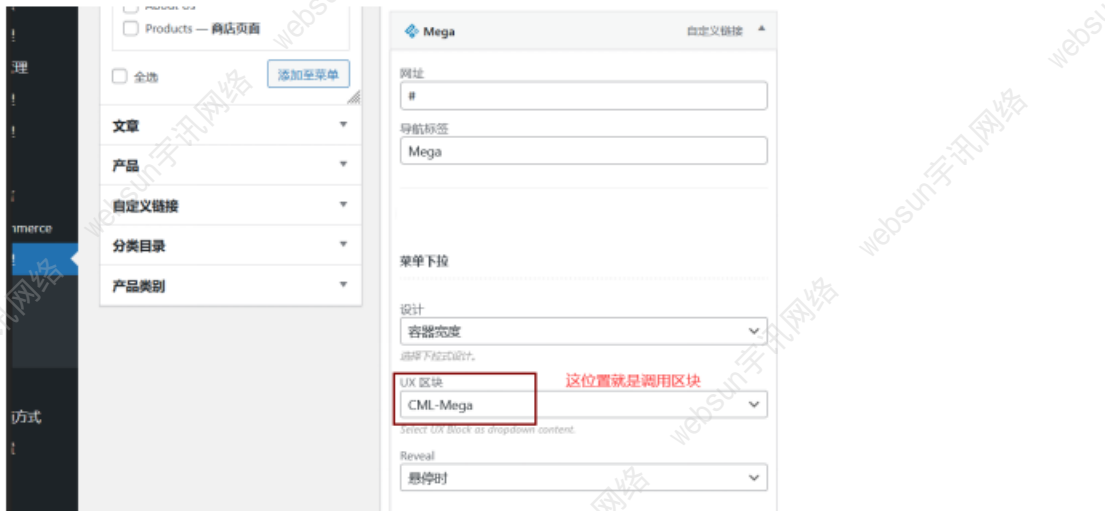

# 如何修改导航

导航文字的修改路径：外观管理》》菜单管理》》编辑主菜单

导航可以设置自定义区块 例如这位置

就调用区块的话就到区块那边改

菜单链接

基础链接 +

Menu link 1 **HOT**

Menu link 2 **POPULAR**

Menu link 3

Menu link 4

Menu link 1

Menu link 2

Menu link 3

Menu link 4

文本 **Menu link 1**

图标 None