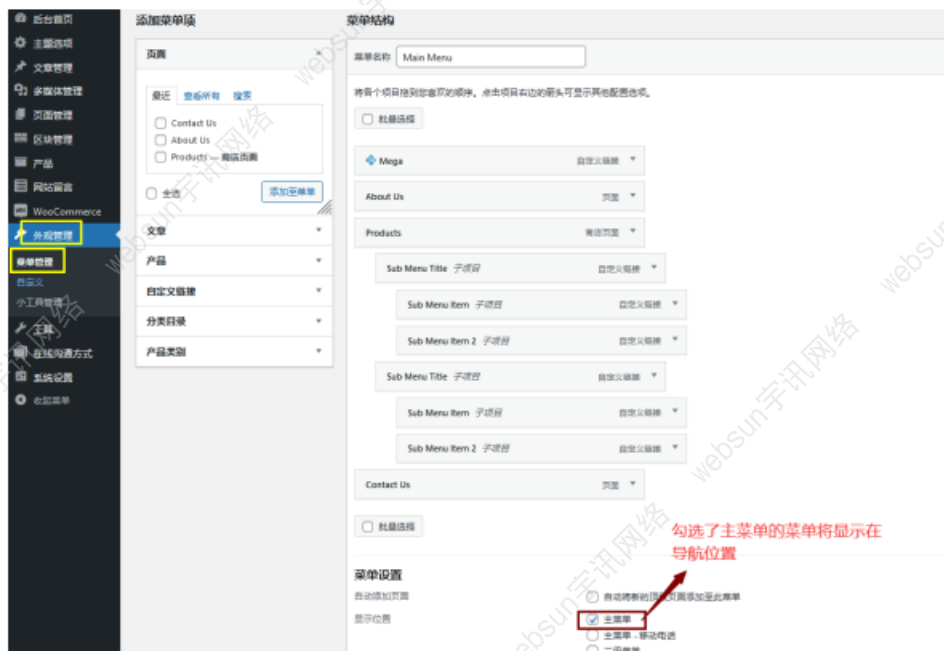

# 如何修改导航

导航文字的修改路径：外观管理》》菜单管理》》编辑主菜单

导航可以设置自定义区块 例如这位置

就调用区块的话就到区块那边改

菜单链接

基础链接 +

Menu link 1 **HOT**

Menu link 2 **POPULAR**

Menu link 3

Menu link 4

Menu link 1

Menu link 2

Menu link 3

Menu link 4

文本 **Menu link 1**

图标 None