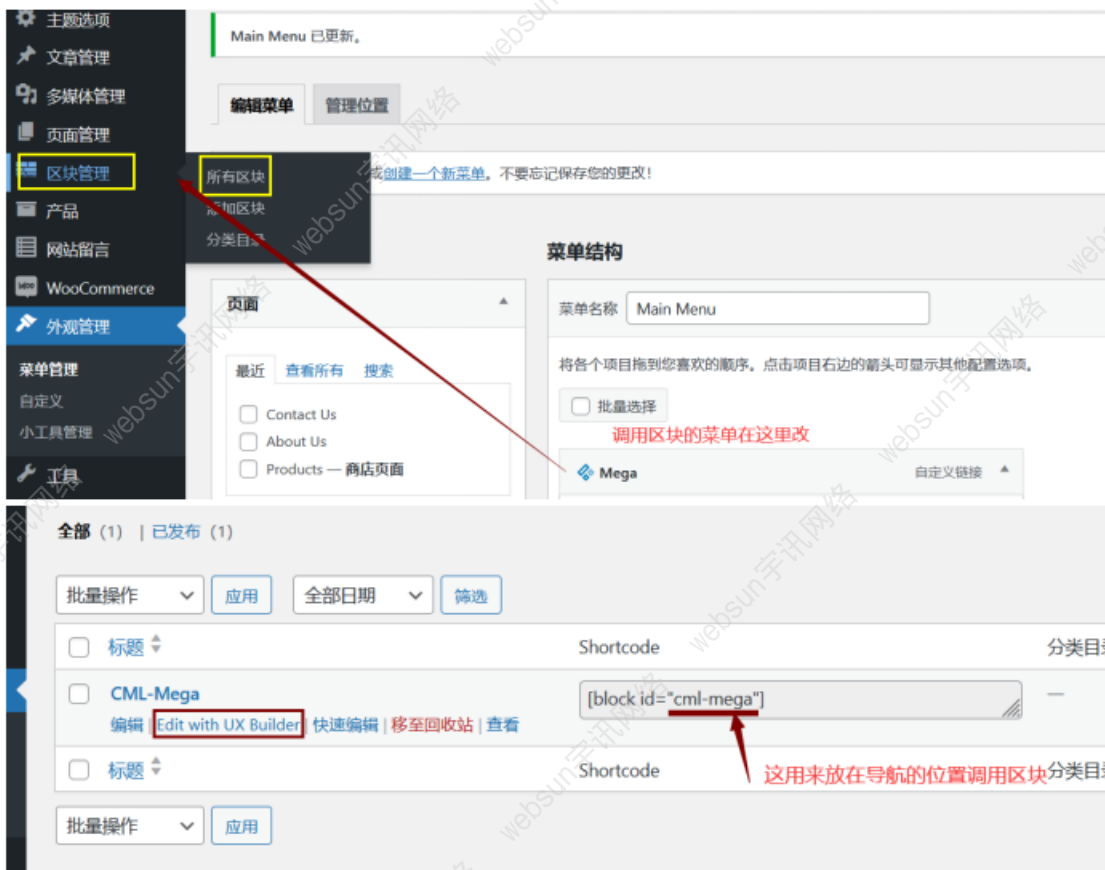

# 如何修改导航

导航文字的修改路径：外观管理》》菜单管理》》编辑主菜单

导航可以设置自定义区块 例如这位置

就调用区块的话就到区块那边改

菜单链接

基础链接 +

Menu link 1 **HOT**

Menu link 2 **POPULAR**

Menu link 3

Menu link 4

Menu link 1

Menu link 2

Menu link 3

Menu link 4

文本 **Menu link 1**

图标 None